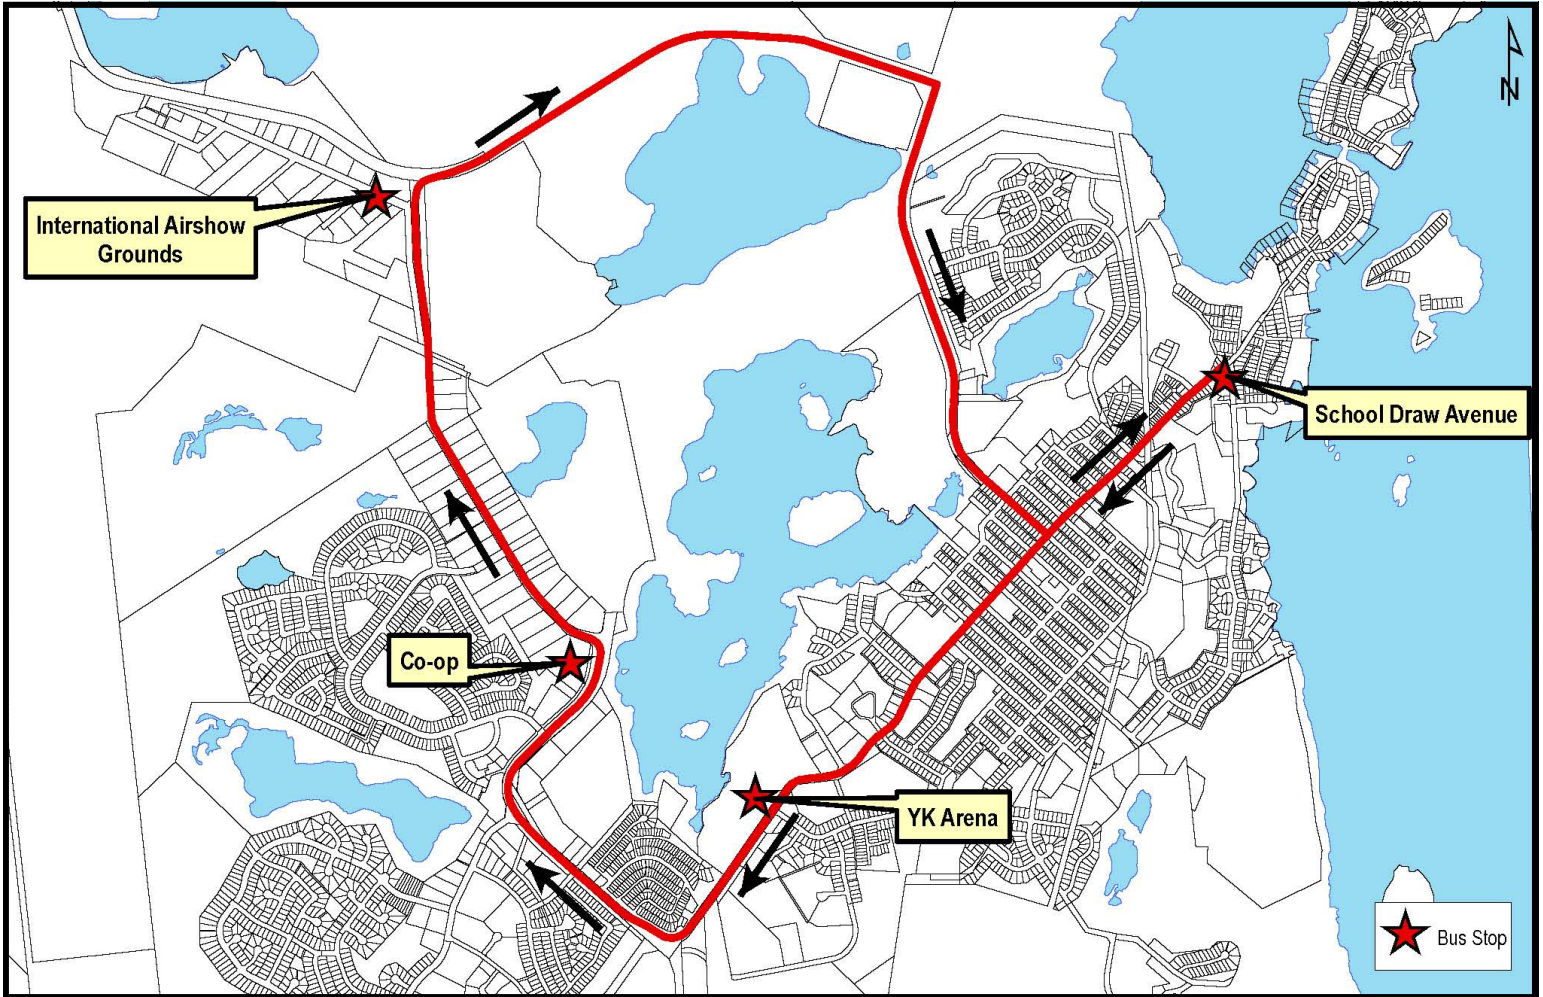

# Airshow Transit Schedule

Saturday, July 24, 2010

	<b>School Draw</b>	<b>YK Arena</b>	<b>Co-op</b>	<b>Airport</b>
<b>AM</b>	<b>9:40</b>	<b>9:48</b>	<b>9:55</b>	<b>10:00</b>
	<b>10:10</b>	<b>10:18</b>	<b>10:25</b>	<b>10:30</b>
	<b>10:40</b>	<b>10:48</b>	<b>10:55</b>	<b>11:00</b>
	<b>11:10</b>	<b>11:18</b>	<b>11:25</b>	<b>11:30</b>
	<b>11:40</b>	<b>11:48</b>	<b>11:55</b>	<b>12:00</b>
<b>PM</b>	<b>2:10</b>	<b>2:18</b>	<b>2:25</b>	<b>2:00</b>
	<b>2:40</b>	<b>2:48</b>	<b>2:55</b>	<b>2:30</b>
	<b>3:10</b>	<b>3:18</b>	<b>3:25</b>	<b>3:00</b>

**Fares: \$2.00 per person, \$5.00 per family**